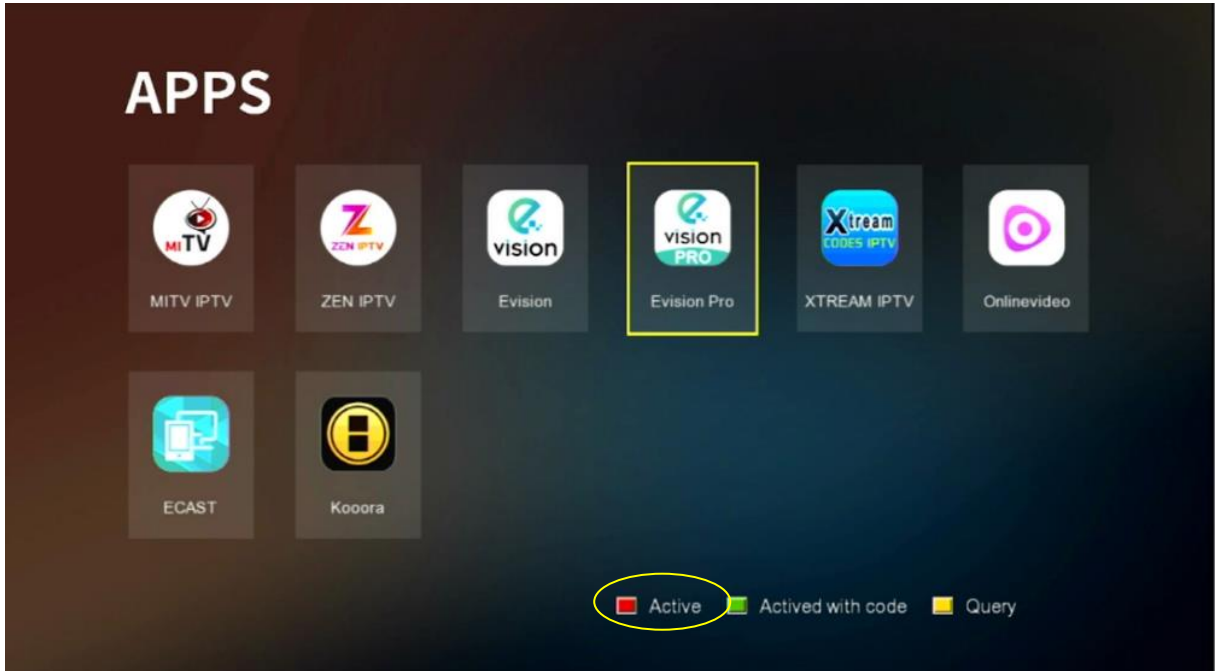

شرح كيفية تفعيل E-Vision Pro لجهاز ECHOLINK IBERO 5

الجهاز يأتي بإشتراك لمدة 15 شهر لسرفير E-Vision Pro و التفعيل يتم بطريقة تلقائية أي بدون دون كود , نبدء الشرح على بركة الله

(1) قم بتوصيل الجهاز بالإنترنت,
تم إضغط على زر 'Menu' الخاص بريموت كنترول
لدخول إلى الواجهة الرئيسية للجهاز

(2) أدخل إلى 'Apps'

(3) إختار تطبيق 'E-Vision Pro' تم إضغط على الزر الأحمر بالريموت كونترول

مبروك عليك ، تم تفعيل E-Vision Pro بنجاح

الآن يمكنك الاستمتاع بمزايا تطبيق E-Vision Pro
من قنوات و أفلام و مسلسلات