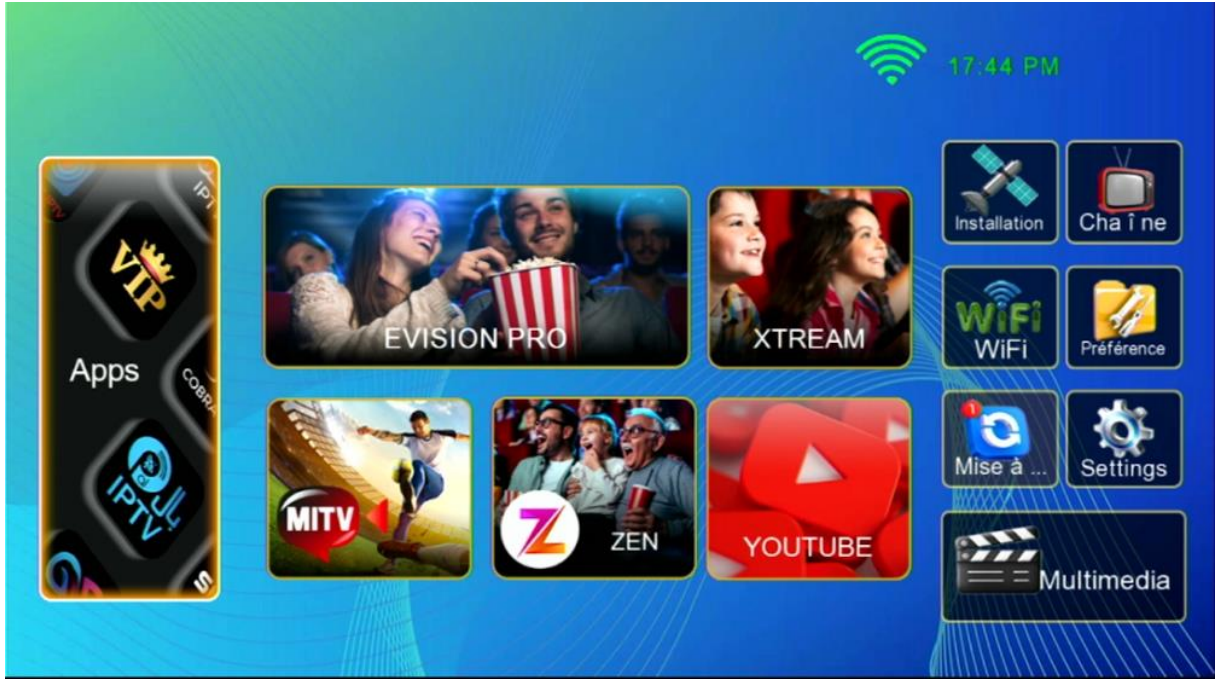

شرح كيفية تفعيل E-Vision Pro لجهاز ECHOLINK IBERO 5

الجهاز يأتي بإشتراك لمدة 15 شهر لسرفير E-Vision Pro و التفعيل يتم بطريقة تلقائية أي بدون دون كود , نبدء الشرح على بركة الله

(1) قم بتوصيل الجهاز بالإنترنت,
تم إضغط على زر 'Menu' الخاص بريموت كنترول
لدخول إلى الواجهة الرئيسية للجهاز

(2) أدخل إلى 'Apps'

(3) إختار تطبيق 'E-Vision Pro' تم إضغط على الزر الأحمر بالريموت كونترول

مبروك عليك ، تم تفعيل E-Vision Pro بنجاح

الآن يمكنك الاستمتاع بمزايا تطبيق E-Vision Pro
من قنوات و أفلام و مسلسلات